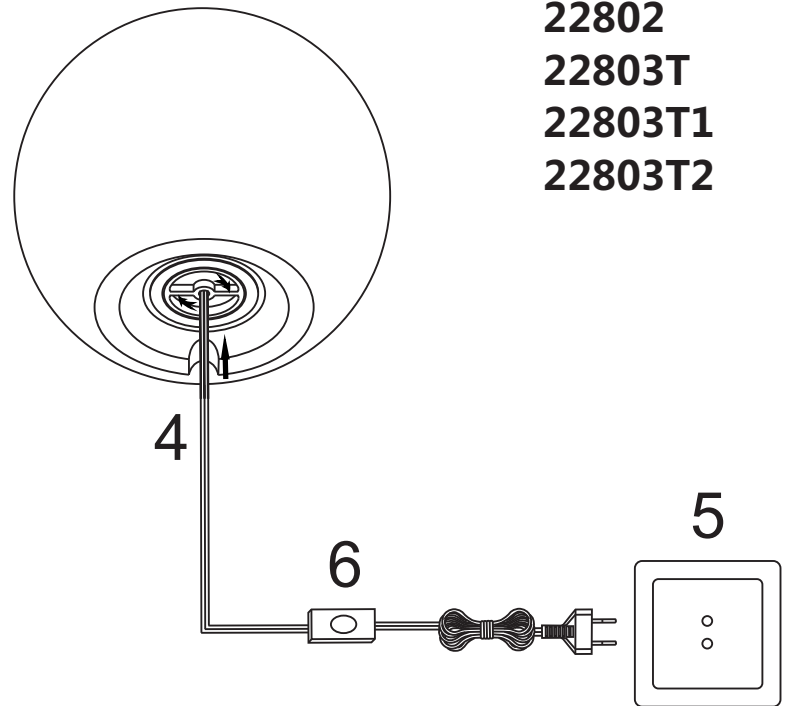

GLOBO

LIGHTING

www.globo-lighting.com

22800

22801

22802

22803T

22803T1

22803T2

GLOBO Handels GmbH
St. Peter 38
A-9184 St.Jakob / Rosental